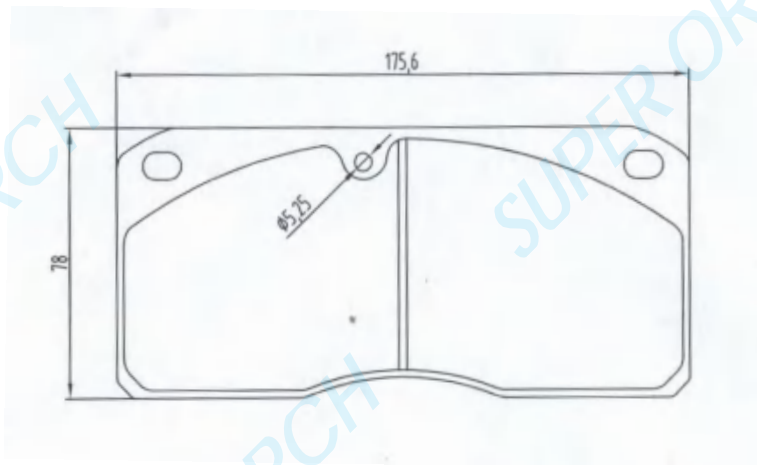

OTB29039

WVA 29039

FDB702 / GDB761

VOLVO FL

Length	Width	Thickness
175.5	78	22