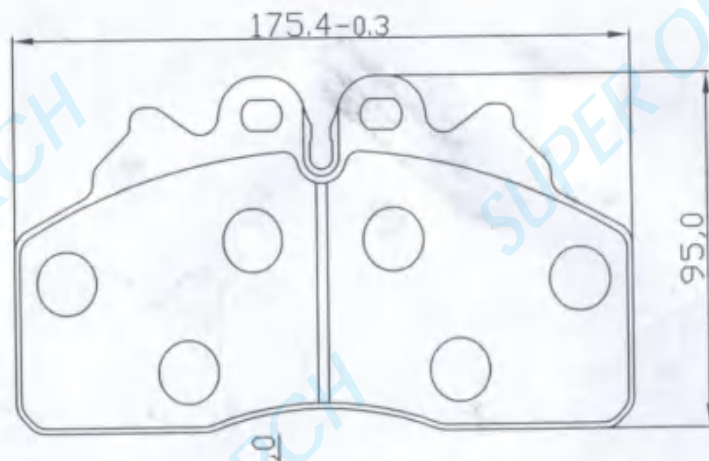

# OTB29256

WVA 29256

FCV4254 / GDB5113

IVECO EUROCARGO

Length	Width	Thickness
175.4	94.9	29