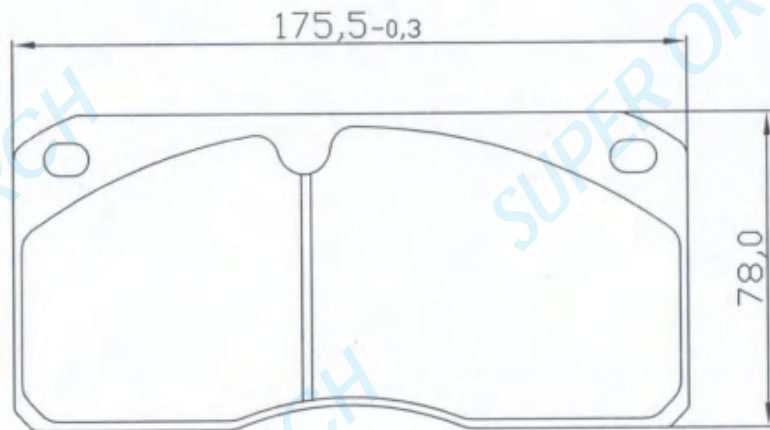

OTB29302

WVA 29302 / 21302 / 29039

FDB702 / GDB5057

VOLVO

Length	Width	Thickness
175.5	78	22