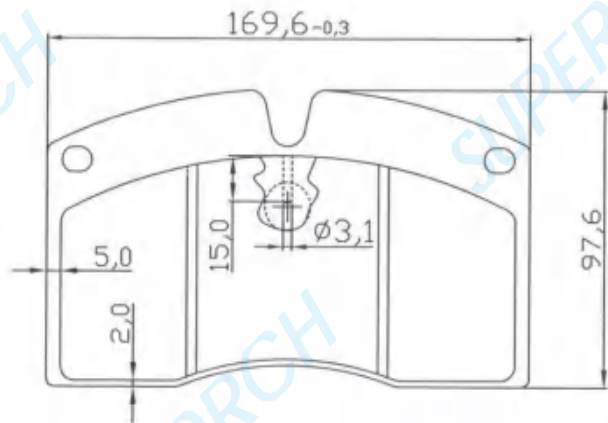

OTB29072

WVA 29072

5001 821 995

RENAULT

Length	Width	Thickness
169.5	97.5	19.2