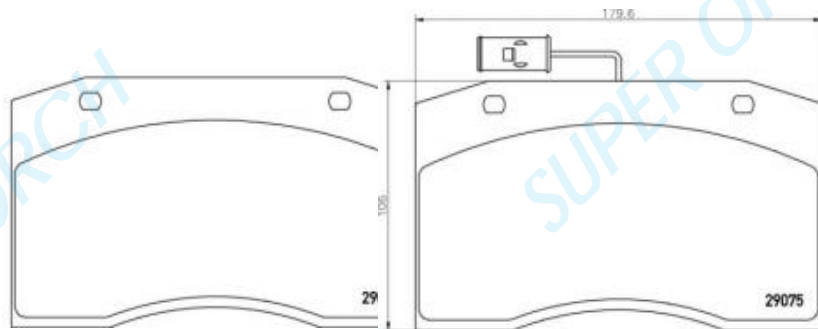

OTB29074

WVA 29074 / 29075 / 29186

9316 1314

IVECO

Length	Width	Thickness
179.55	106	20