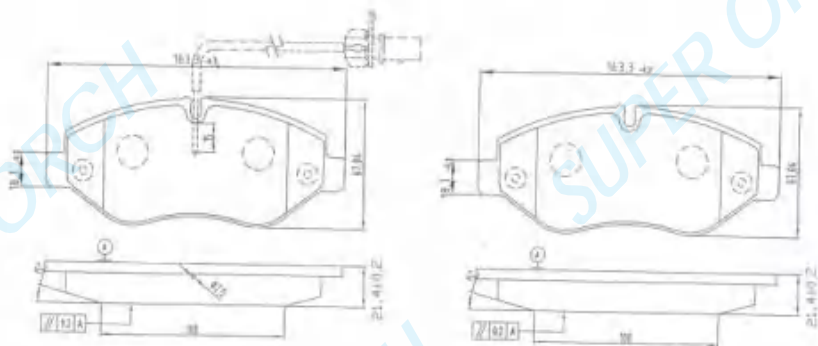

OTB29229

WVA 29229 / 29230

FVR4053 / GDB3439

RENAULT / IVECO / NISSAN

Length	Width	Thickness
163.4	66.9	21.4