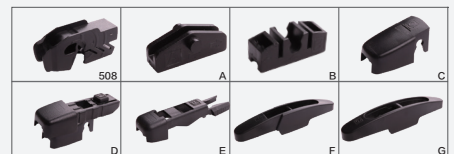

FR24
LENGTH: 11"/14"

FR25
LENGTH: 14"

SR01

ADAPTER

LENGTH

INCH	9"	10"	11"	12"	13"	14"	15"	16"	17"	18"
MM	225	250	275	300	325	350	375	400	425	450

SR12

INCH	9"	10"	11"	12"	13"	14"	15"	16"	17"	18"
MM	225	250	275	300	325	350	375	400	425	450

SR11

INCH	9"	10"	11"	12"	13"	14"	15"	16"	17"	18"
MM	225	250	275	300	325	350	375	400	425	450

SR14

INCH	9"	10"	11"	12"	13"	14"	15"	16"	17"	18"
MM	225	250	275	300	325	350	375	400	425	450

SR15

INCH	9"	10"	11"	12"	13"	14"	15"	16"	17"	18"
MM	225	250	275	300	325	350	375	400	425	450